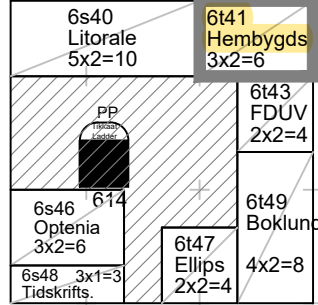

FINLANDS SVENSKA HEMBYGDSFÖRBUND R.F.
6t41
3x2=6 m²

MESSUKESKUS

0 5 10 m

20.08.2023

Osastonne sijainti
Er monterplacering
Location of your stand

6p10
Fantasiapelit
Tudeer
30

6r

6s

6t

0.25 m

13

6s

6t

6u

6.6
1.440, k.