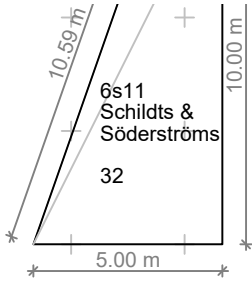

FINLANDS SVENSKA HEMBYGDSFÖRBUND R.F.
6t41
3x2=6 m²

MESSUKESKUS

0 5 10 m

20.08.2023

Osastonne sijainti
Er monterplacering
Location of your stand

6p10
Fantasiapelit
Tudeer
30

6r

6s

6t

0.25 m

13

6s

6t

6u

6.6
1.440, k.