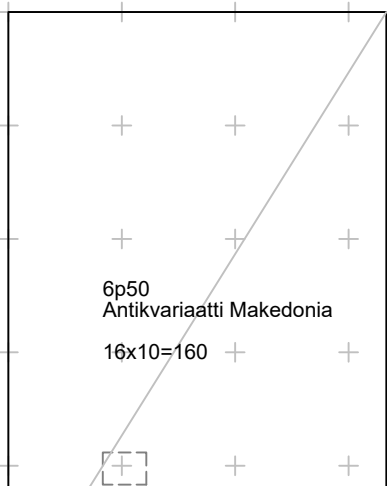

FINLANDS SVENSKA HEMBYGDSFÖRBUND R.F.
6t41
3x2=6 m²

MESSUKESKUS

0 5 10 m

20.08.2023

Osastonne sijainti
Er monterplacering
Location of your stand

6p10
Fantasiapelit
Tudeer
30

6r

6s

6t

0.25 m

13

6s

6t

6u

6.6
1.440, k.